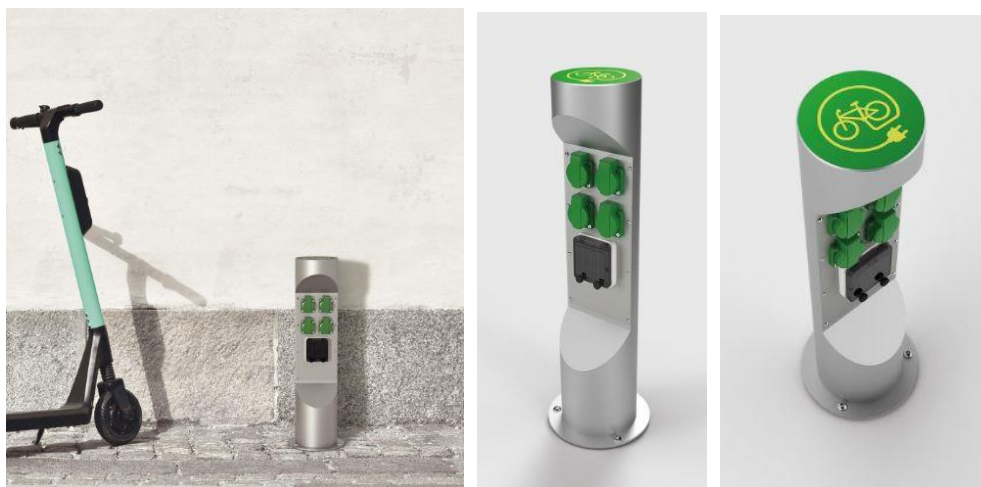

Laddstolpe ES323-3EM

Laddstation / laddstolpe ES323-3EM för elcyklar, elsparkcyklar m.m. för inom- och utomhusbruk. Höljet och bottenplattan är tillverkade av massivt, blåstrat rostfritt stål. Apparatplattan är tillverkad av rostfritt stål.

Uttagen är avsäkrade med säkringar och jordfelsbrytare och internt kopplade till plint.redo för anslutning.

Uttag	4x230V uttag
Säkring	4x RCBO, 16A, 0,03A, 2-p
IP klass	IP44
Dimension	Ø210x700mm
Material	Rostfritt stål
Färg	Lackad, ljusgrå

Artikel nr	Benämning
22728036	Pollare ES323-3EM med 4x230V