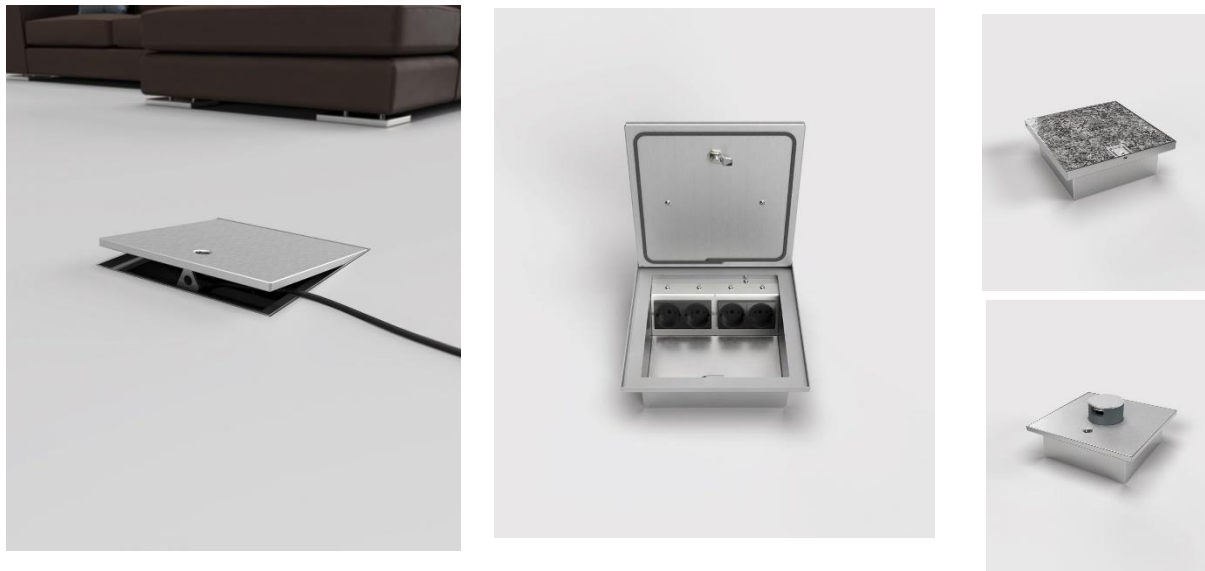

Golvbox Robust 2004 IP65

Överkörningsbar golvbox för bilhallar och andra tuffa miljöer

Robust golvbox som tål **hög belastning** av gångtrafik och fordon.
Plats för 4 uttag, el, data eller multimedia.
Tillverkad i rostfritt stål och med olika typer av lock.

- Aluminiumlock med stöd som gör att locket kan hållas öppet och därmed undviks att kablar kläms sönder. Låsbart
- Lock i rostfritt stål med uttag för 15mm golvmaterial. Ej låsbart
- Aluminiumlock med "skorsten", kablarna kan ledas ut och boxen behåller sin vattentätthet. Låsbart
- Anslutning: 4xØ25mm
- IP klass: IP65