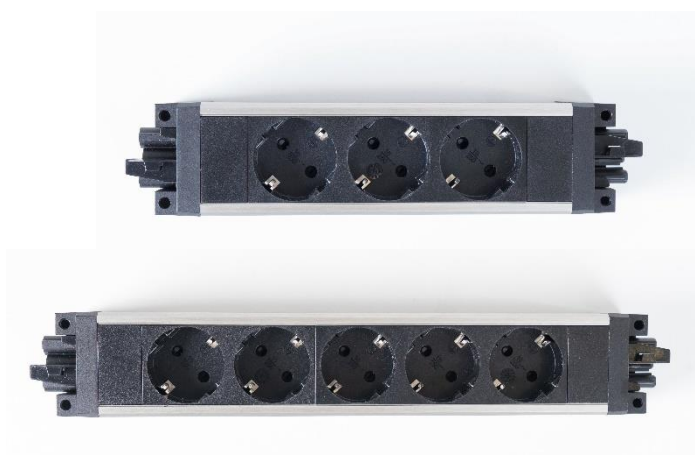

# ELIT Powerbar

## Uttagsbox för arbetsplatsen, butiken mm

POWERBAR är grenuttag med 3 eller 5 Schukouttag i ett robust metallhölje. POWERBAR är lämplig för installation under bord, på kabelkorgar, vid skärmar och andra möbelpaneler, och är mångsidig i sin tillämpning. De integrerade GST18i3-kontakterna gör det möjligt att koppla ihop enheter eller koppla samman dem med kablar till andra strömmoduler.

Den kan ligga lös, skruvas fast eller hängas i kabelstege. Matning av kraft sker med Wieland kontakt och vidarekoppling till nästa uttagsbox sker med Wieland hona-hane kabel eller genom att klicka ihop enheterna med varandra.