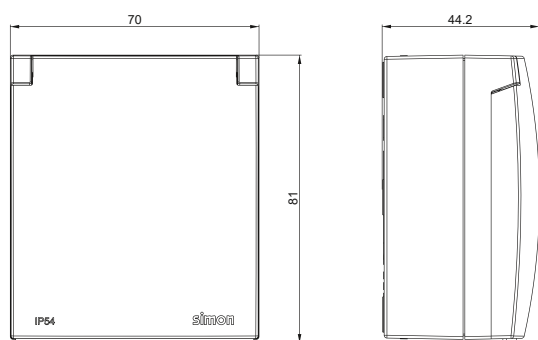

Enkelstikk