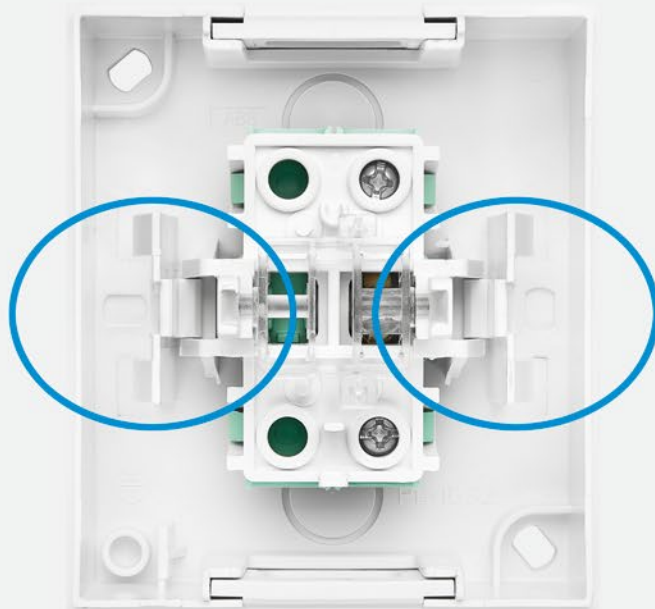

KONTAKT simon

Kompakt dubbelt väggttag IP44

Dubbelt väggttag IP44

Behöver du fler uttag?

KONTAKT simon

4-vägs IP44 vägguttag

Snabbt och enkelt montage

Mekanismen stadigt monterad i sockeln