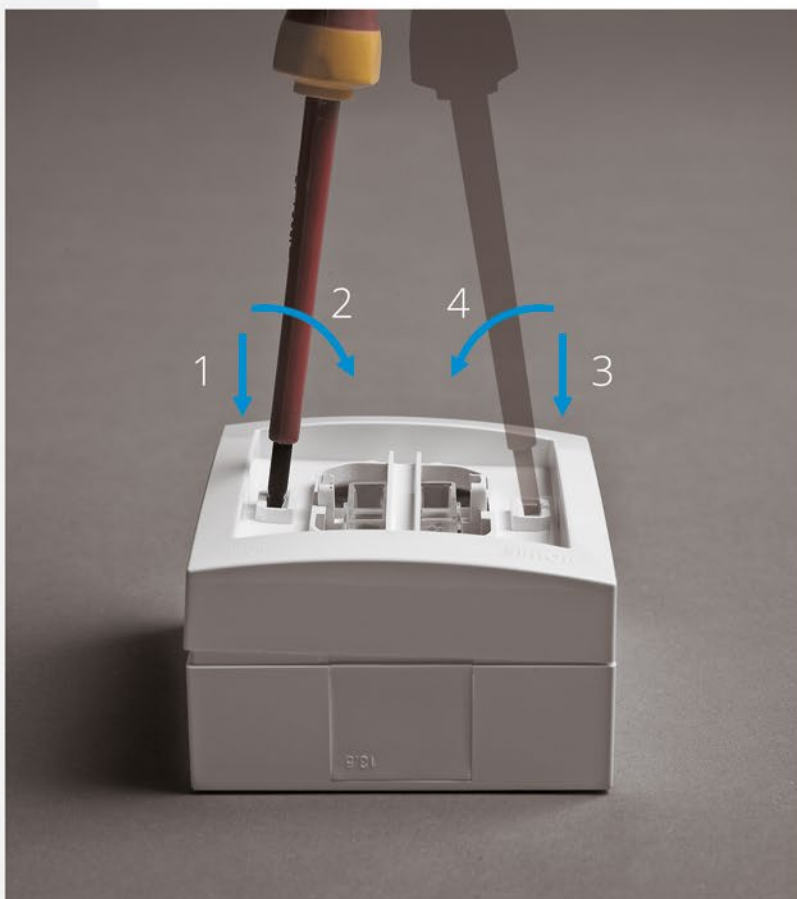

KONTAKT simon

Kompakt dubbelt väggttag IP44

Dubbelt väggttag IP44

Behöver du fler uttag?

KONTAKT simon

4-vägs IP44 vägguttag

Snabbt och enkelt montage

Mekanismen stadigt monterad i sockeln

Kraftiga tåliga plaster för möjlighet till demontering och återanvändning

Snabb montering av snäpplock

Snabb demontering av fronten, utan skruv

Skruvanslutningar med gott om plats för kabel

Tidsbesparande snabbkoppling