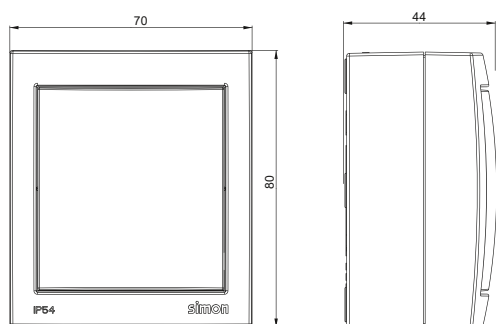

Mått

1-pol bryter