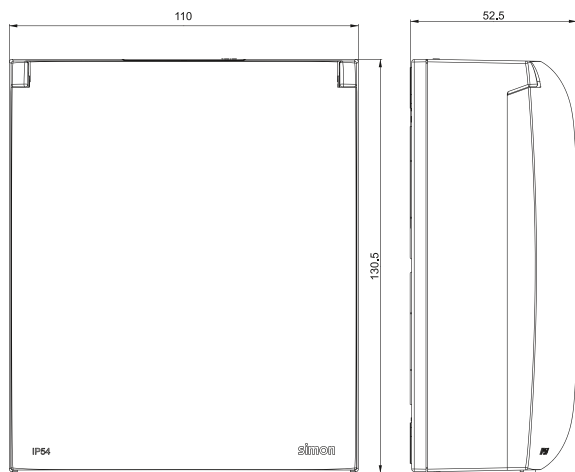

Mått

1-pol bryter

Enkelstikk

Doppelstikk kompakt

Dobbelstikk S54-serie

4-veis stikkontakt

KONTAKT simon

Tillverkare:
Kontakt-Simon S.A.
43-500 Czechowice-Dziedzice
Bestwińska 21,
Polen