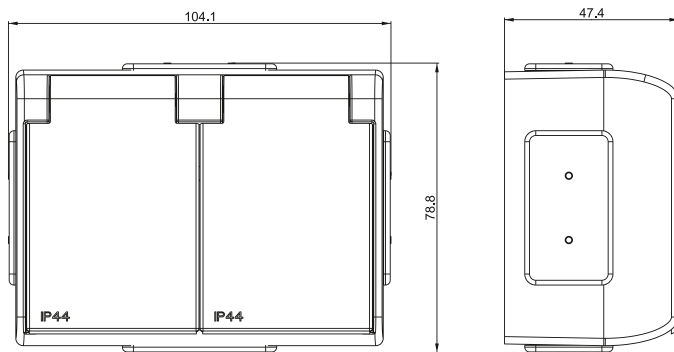

Mått

1-pol bryter

Enkelstikk

Doppelstikk kompakt

Dobbelstikk S54-serie

4-veis stikkontakt

KONTAKT simon

Tillverkare:
Kontakt-Simon S.A.
43-500 Czechowice-Dziedzice
Bestwińska 21,
Polen