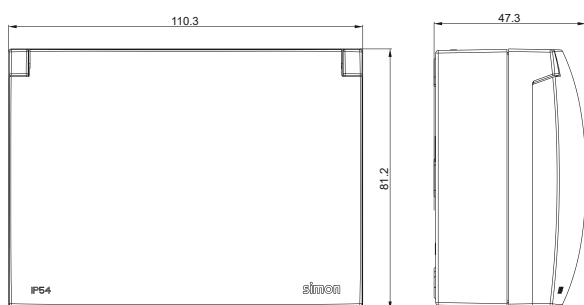

Doppelstikk kompakt