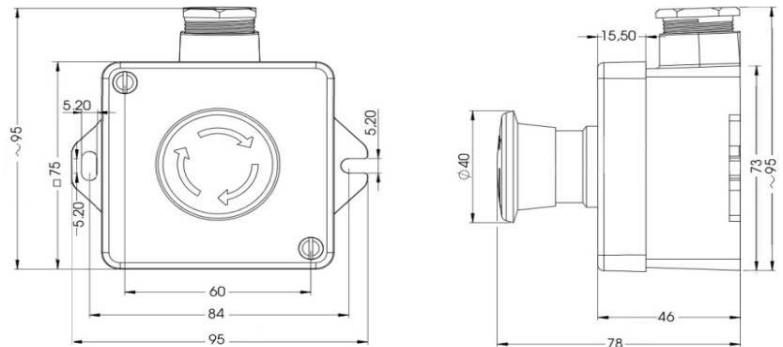

Vattentäta Nödstopp IP67

Art nr

E 37 702 76	2 NC	PG16
86 050 537	2 NO	PG16
86 050 538	NO + NC	PG16

Electrical data

Contacts

Ratings as per IEC 60947-5-1

Rated insulation voltage, U	300 V
Rated thermal current, I	5 A
Rated operational current, I	
Utilization category AC-15	at: 240 V 1 A
Rated operational current, I	at: 24V 0.3 A
Utilization category DC-13	at: 125 V 0.2 A

Art nr

E 37 702 77	2 NC	PG16
86 050 539	2 NO	PG16
86 050 540	NO +NC	PG16

Switching capacity :

Rated operational current Ie A

AC-15

115 V	Ie 6A
220 V-240 V	Ie 4A
380 V-415 V	Ie 4A
500 V	Ie 2A

DC-13

24 V	Ie 3A
42 V	Ie 1,7A
60 V	Ie 1.2A
110 V	Ie 0.6A
220 V	Ie 0.3A