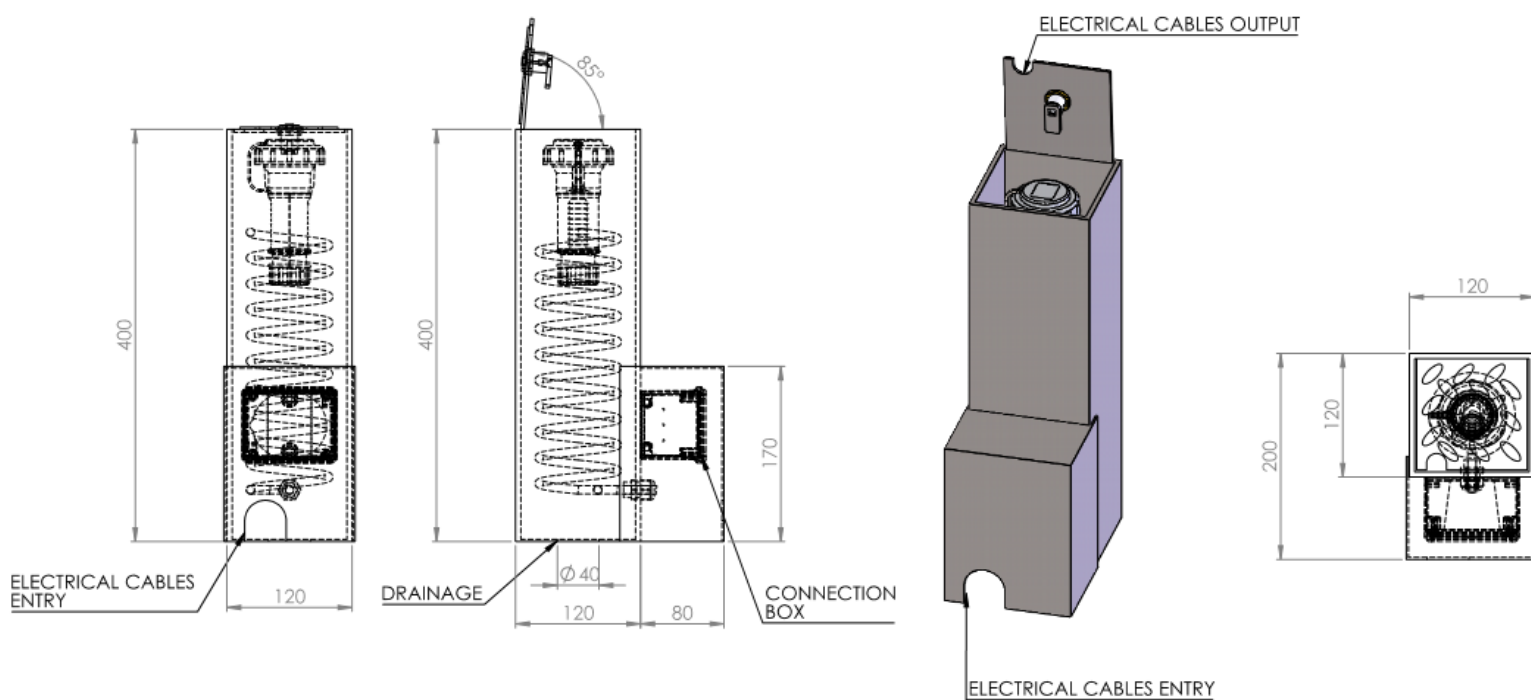

Markuttag 120 x 120

- Eluttag (IP67) i markbox, monterat på 2 meter kabel från kopplingsdosa.
- Låsbart lock av tårplåt med utgång för kablar i stängt läge.
- Robust konstruktion med väggar och lock av rostfritt stål.
- Tillverkad i 5 mm tjockt rostfritt stål och tål mycket hög belastning.
- För utomhusmiljöer, torg, marknader, parker, idrottsarenor, parkeringsplatser, trädgårdar, flygplatser, tågstationer, industrier, etc..

22726039	Markuttag 1x16A, blå handske på 2m kabel, IP67	400x120x 120
22726040	Markuttag 1xSchuko på 2m kabel, IP67	400x120x 120