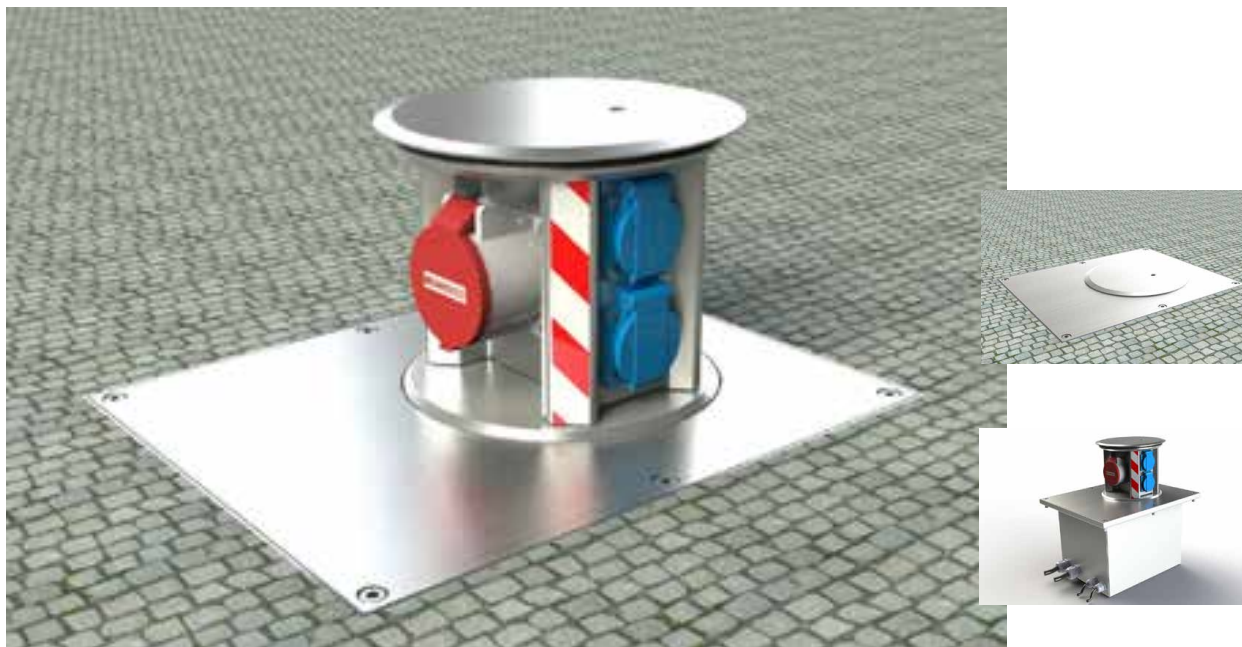

# Golvbox Robust SV IP67

## Robust höjbar vattentät golvbox SV501

**Robust SV501 IP67** är en höj- och sänkbar golvbox för hårt slitage.

**Robust SV501 IP67** är bestyckad med 230V uttag eller med 230V och CEE uttag.

Boxen är tillverkad i saltvattenbeständig kraftig aluminium och klarar överkörning av truck.

Boxen håller i stängt läge IP67, i öppet läge IP54

Kabelingång 2xØ25 och 2xØ32mm

E nr	Benämning	Mått
11 780 63	Robust SV501, 8xschuko	400x300x251mm
11 780 64	Robust SV501, 6xschuko, 1xCEE 5/16A 400V/6h	400x300x251mm
11 780 65	Robust SV501, 6xschuko, 1xCEE 5/32A 400V/6h	400x300x251mm