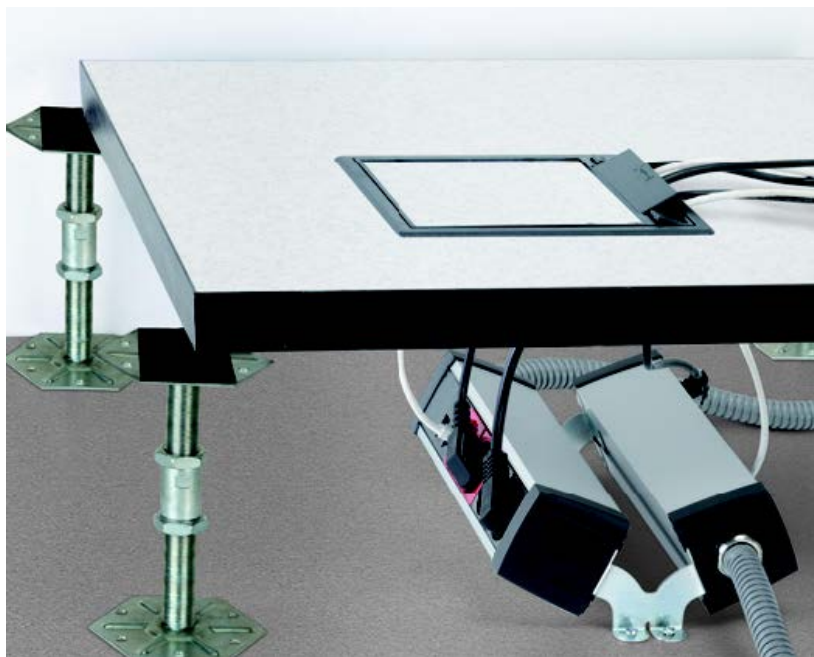

Golv/inspektions-lucka

Överdel av vår golvbox S500

Används som kabelgenomföring eller inspektionslucka i datagolv.

E nr	Benämning	Yttermått mm	Håltagning mm
11 725 36	Genomföring "1 fack"	187x132	170x115
11 725 37	Genomföring "2 fack"	187x171	170x155
11 725 38	Genomföring "3 fack"	187x226	170x210
11 725 39	Genomföring "4 fack"	283x187	170x265
11 725 40	Genomföring "6 fack"	319x226	210x300