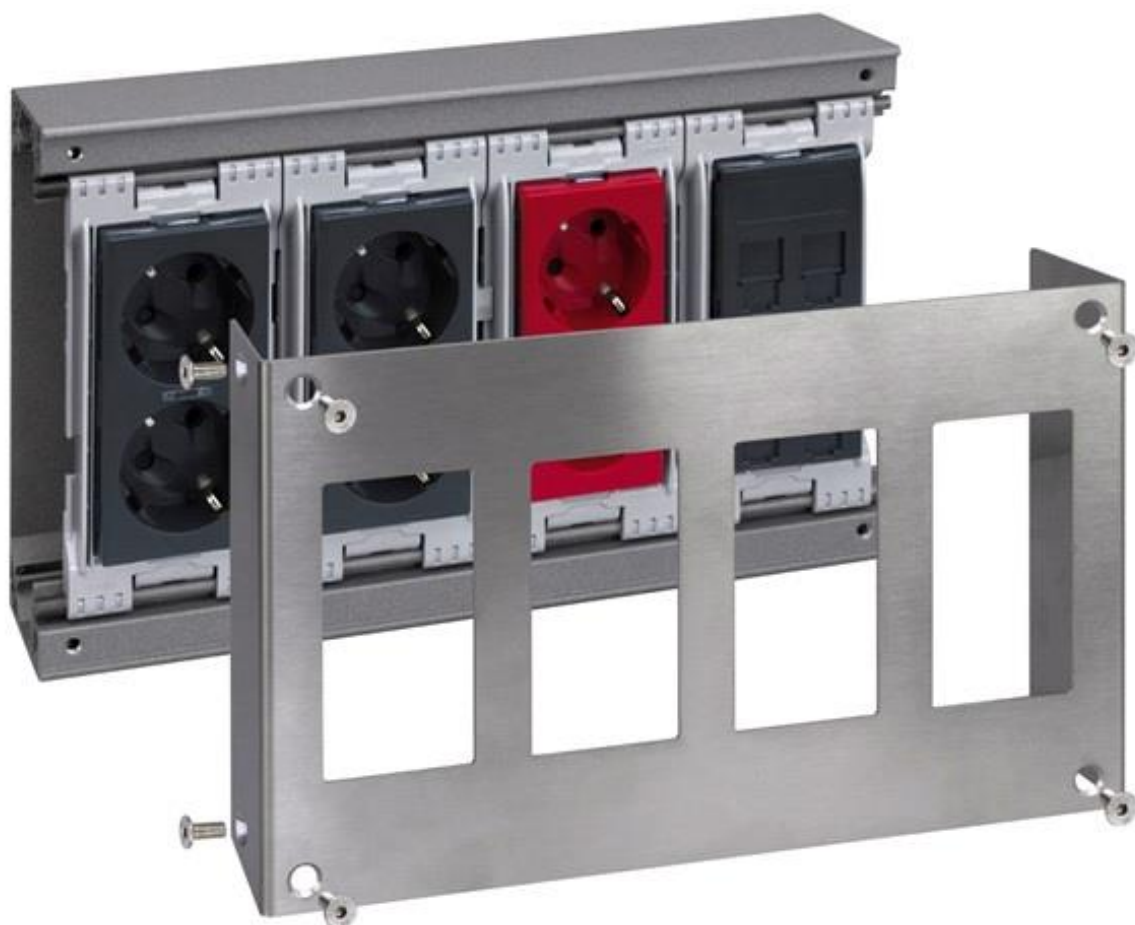

Rostfri väggbox utanpå

Väggboxar i rostfritt stål för offentlig miljö

Stryktåliga utanpåliggande väggboxar i rostfritt stål
Utmärkta för offentlig miljö som

Sjukhus, Butiker, Gallerior, Flygplatser, Museer och Skolor

1 till 6 fack för dubbla eluttag och/eller data- och multimedia uttag

Som tillval finns ett låsbart skyddslock som förhindrar obehörig åtkomst

E nr	Benämning	BxHxD mm
11 724 84	Väggbox rostfri 1 fack	82x168x67
11 724 85	Väggbox rostfri 2 fack	145x168x67
11 724 86	Väggbox rostfri 3 fack	208x168x67
11 724 87	Väggbox rostfri 4 fack	271x168x67
11 724 88	Väggbox rostfri 6 fack	397x168x67
11 724 82	Rostfritt lock 3 fack	
11 724 83	Rostfritt lock 4 fack	

Rostfri väggbox utanpå

Passande uttag, exempel

E nr	Benämning
11 723 69	Dubbelt 230V uttag vitt
11 723 70	Dubbelt 230V uttag grafitgrått
11 723 71	Dubbelt 230V uttag rött
11 724 36	Dubbel dataram Keystone, Systemax mm vitt
11 724 37	Dubbel dataram Keystone, Systemax mm grafitgrått
11 706 90	VGA/HDMI/USB ram vitt
11 723 76	Ram för normapparat